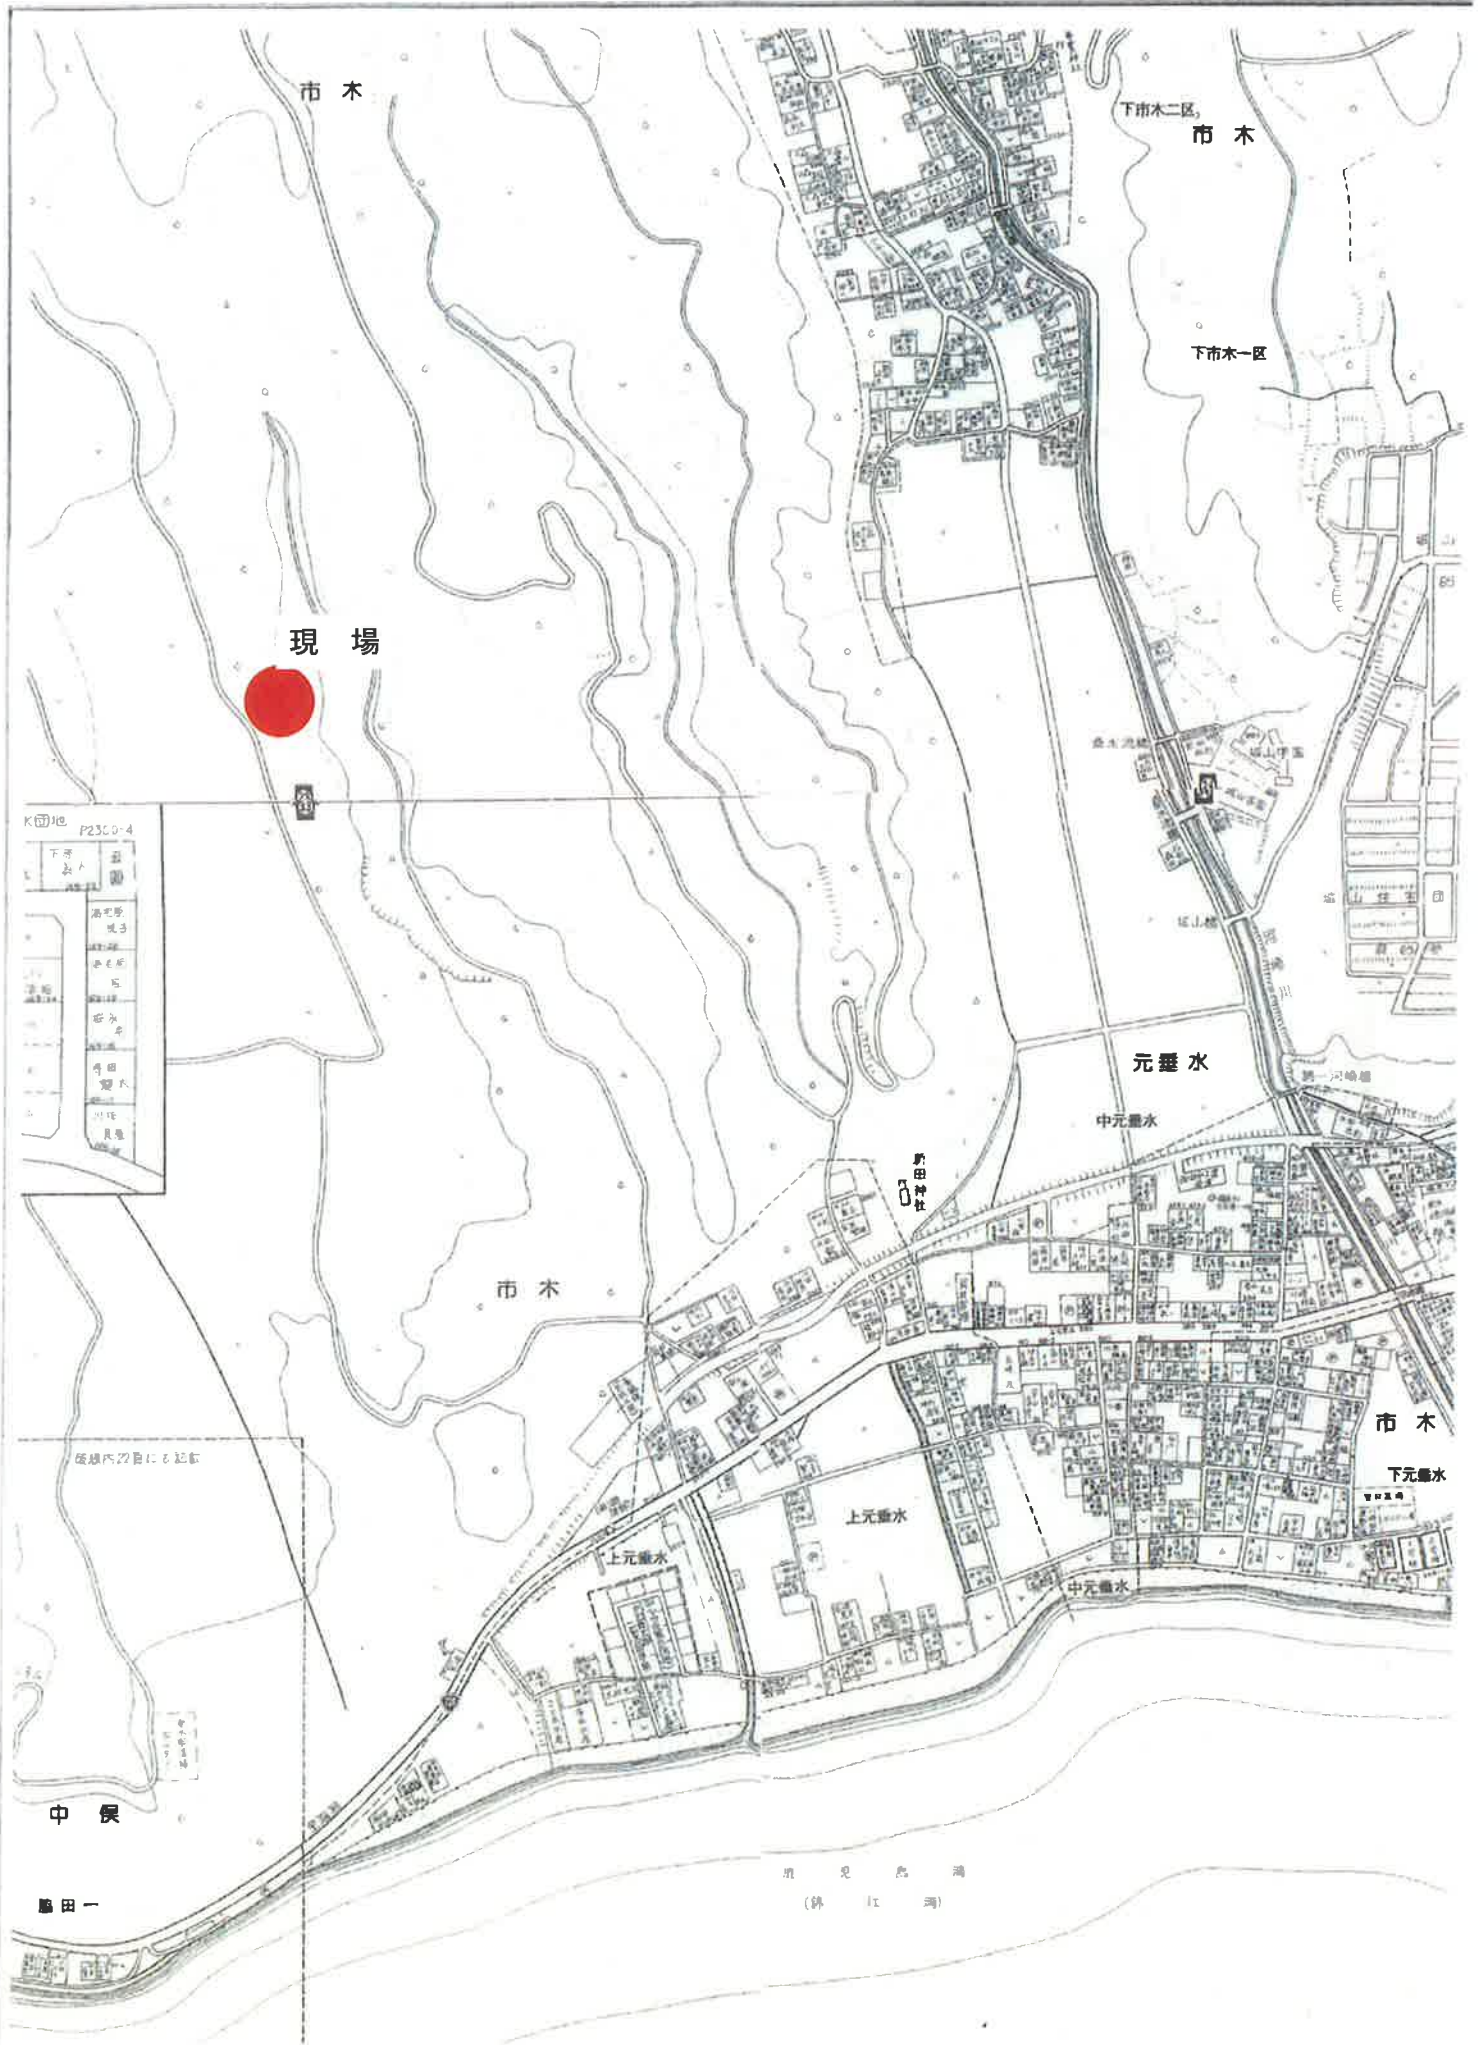

記

事業名 鹿児島県産業廃棄物不法投棄等原状回復促進事業 (不法投棄物の撤去作業)

実施場所 垂水市市来 (詳細な場所は、別紙地図をご参照ください。)

実施期間 平成28年1月9日～平成28年3月15日

実施内容 不法投棄された産業廃棄物(ごみ)の撤去作業を実施致します。

実施機関 一般社団法人鹿児島県産業廃棄物協会

住所：鹿児島市錦江町 11 番 40 号 TEL : 099-222-0230

注意事項 事業実施に伴い、農道天下平線の一部(詳細な場所は、別紙地図をご参照ください。)が平成28年1月12日～平成28年3月15日まで通行止めとなります。ご不便、ご迷惑をおかけ致しますが、ご理解、ご協力程宜しくお願い致します。

市木

下市木二区
市木

下市木一区

現場

K田 P2300-4

下市木	高尾野
成子	中元墨水
市木	新田
大	川
住	員
等	

元墨水

中元墨水